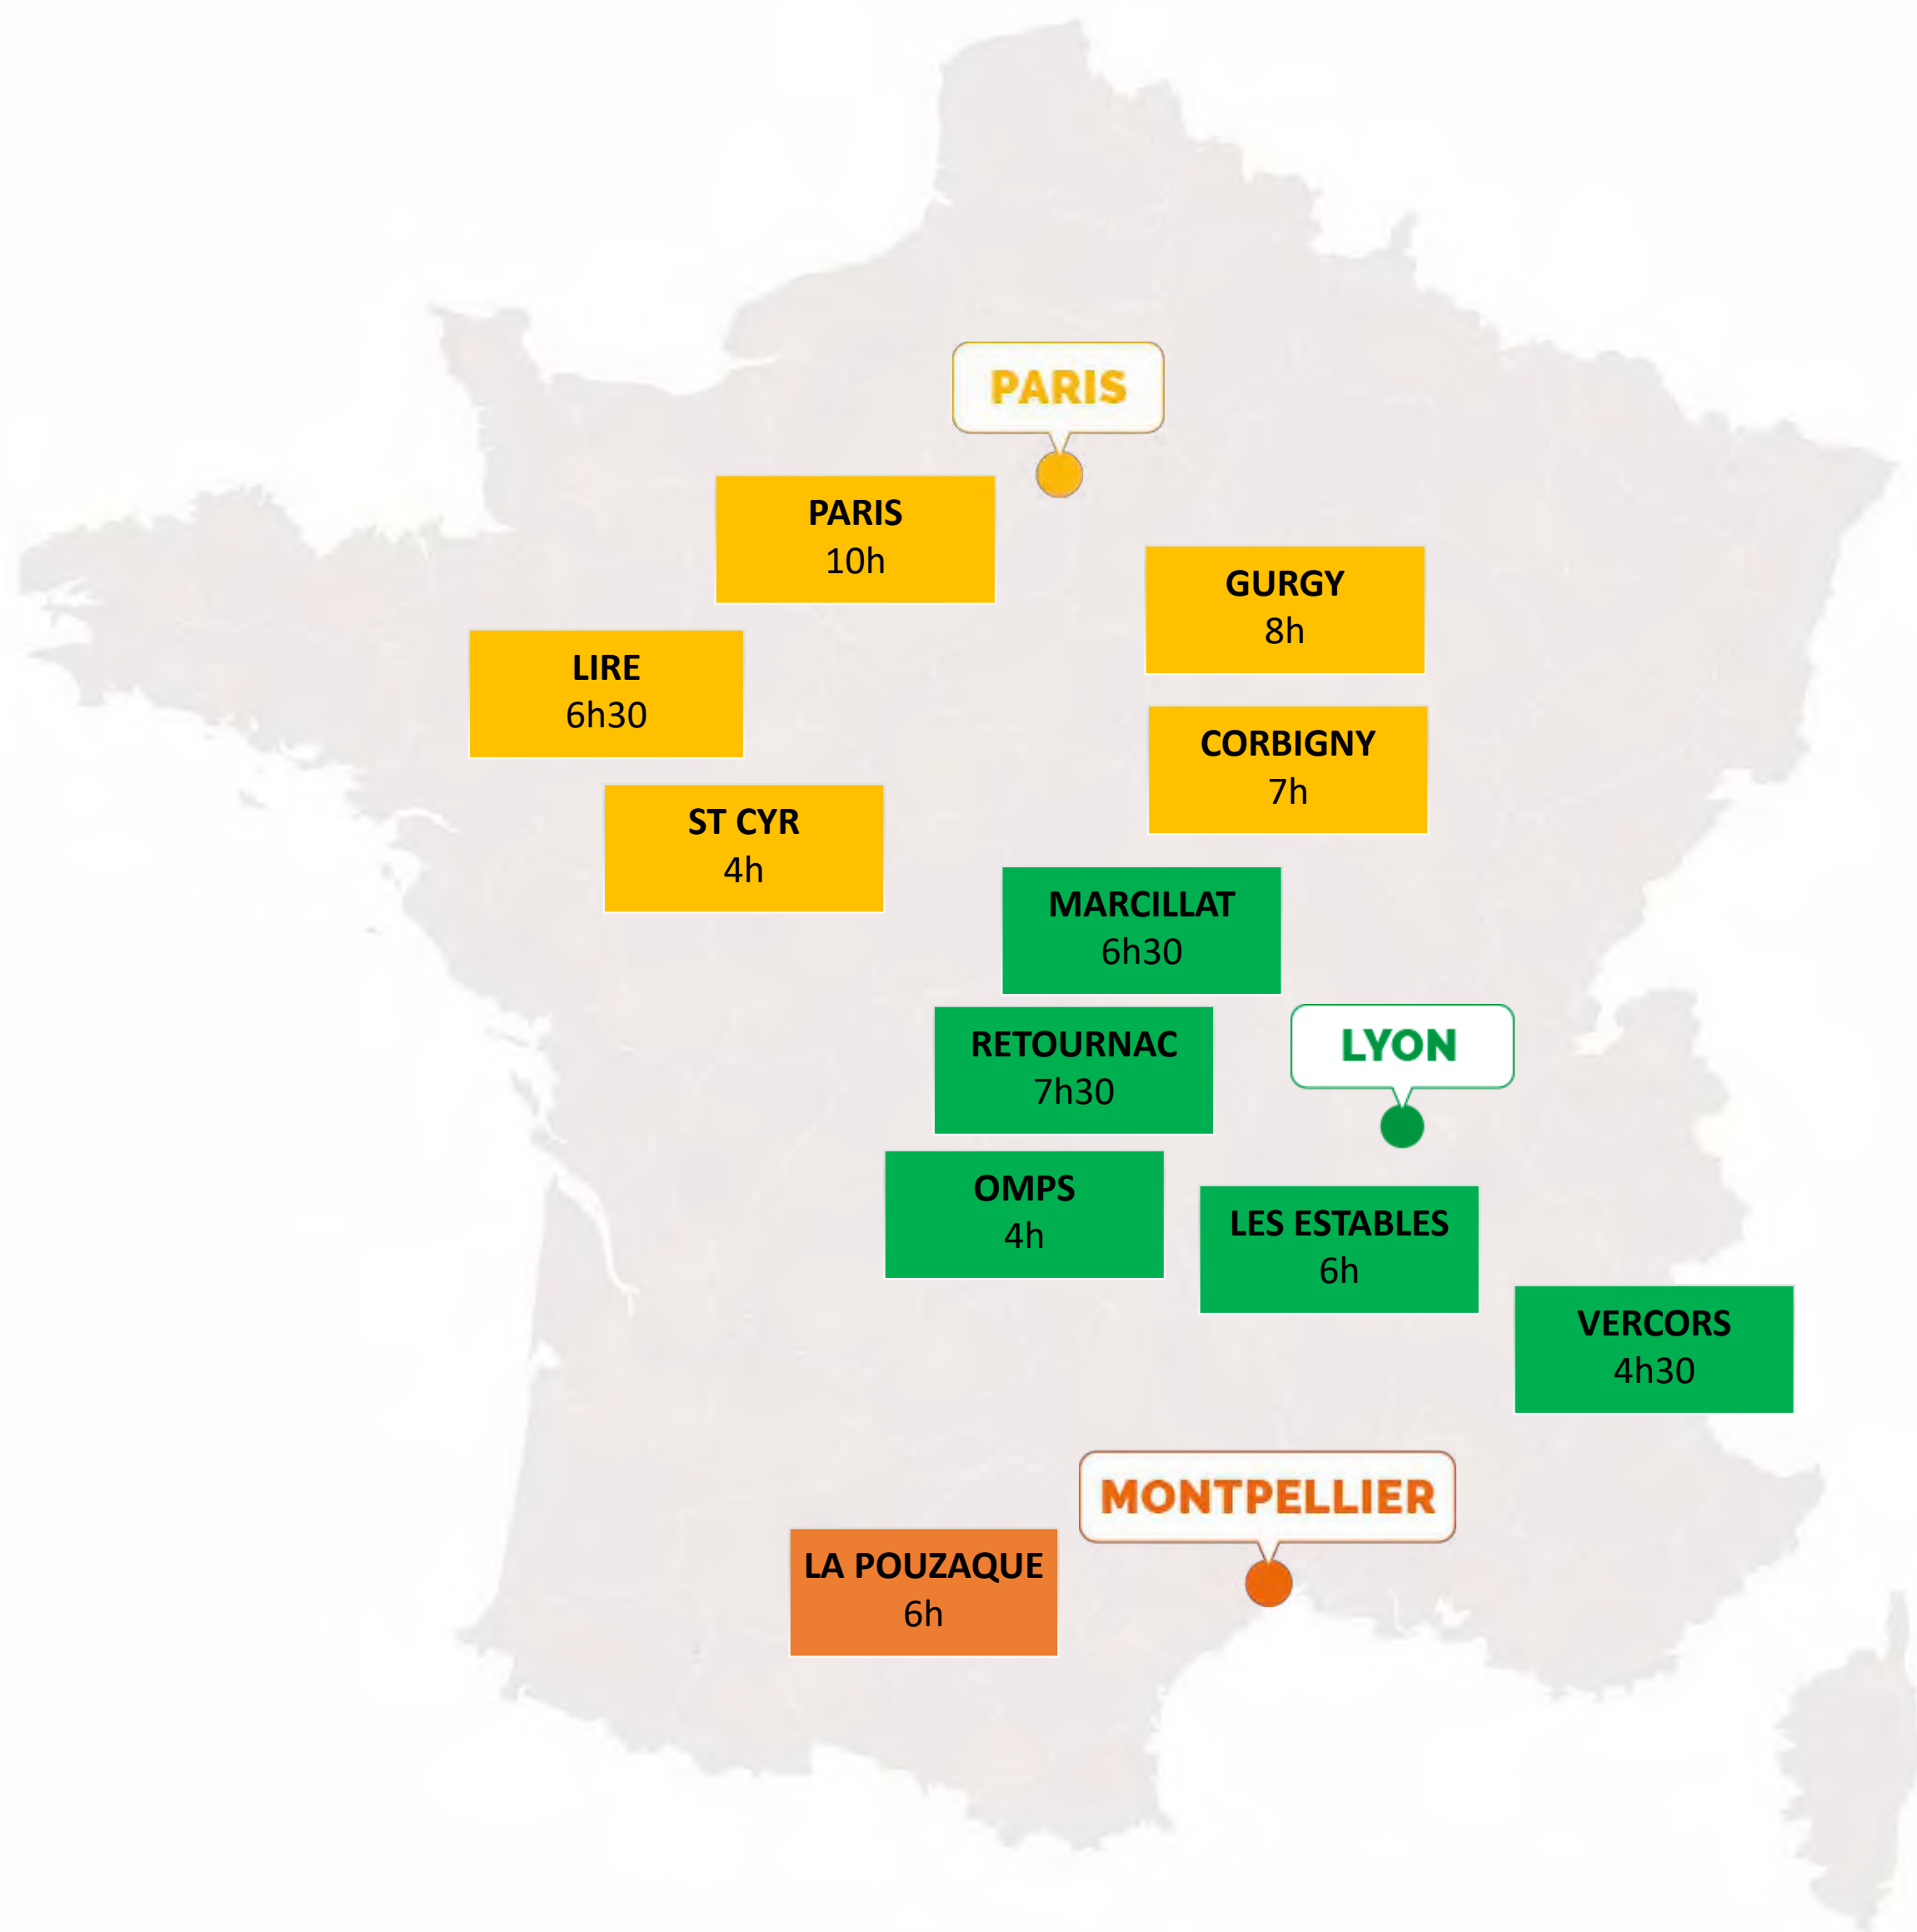

SÉJOURS VIA LA PLATEFORME DE PARIS

SÉJOURS VIA LA PLATEFORME DE LYON

SÉJOURS VIA LA PLATEFORME DE MONTPELLIER

*Les horaires sont donnés à titre indicatif

*Seule la convocation adressée à 15 jours du départ fera foi

*Tous les trajets des centres aux plateformes se font en car