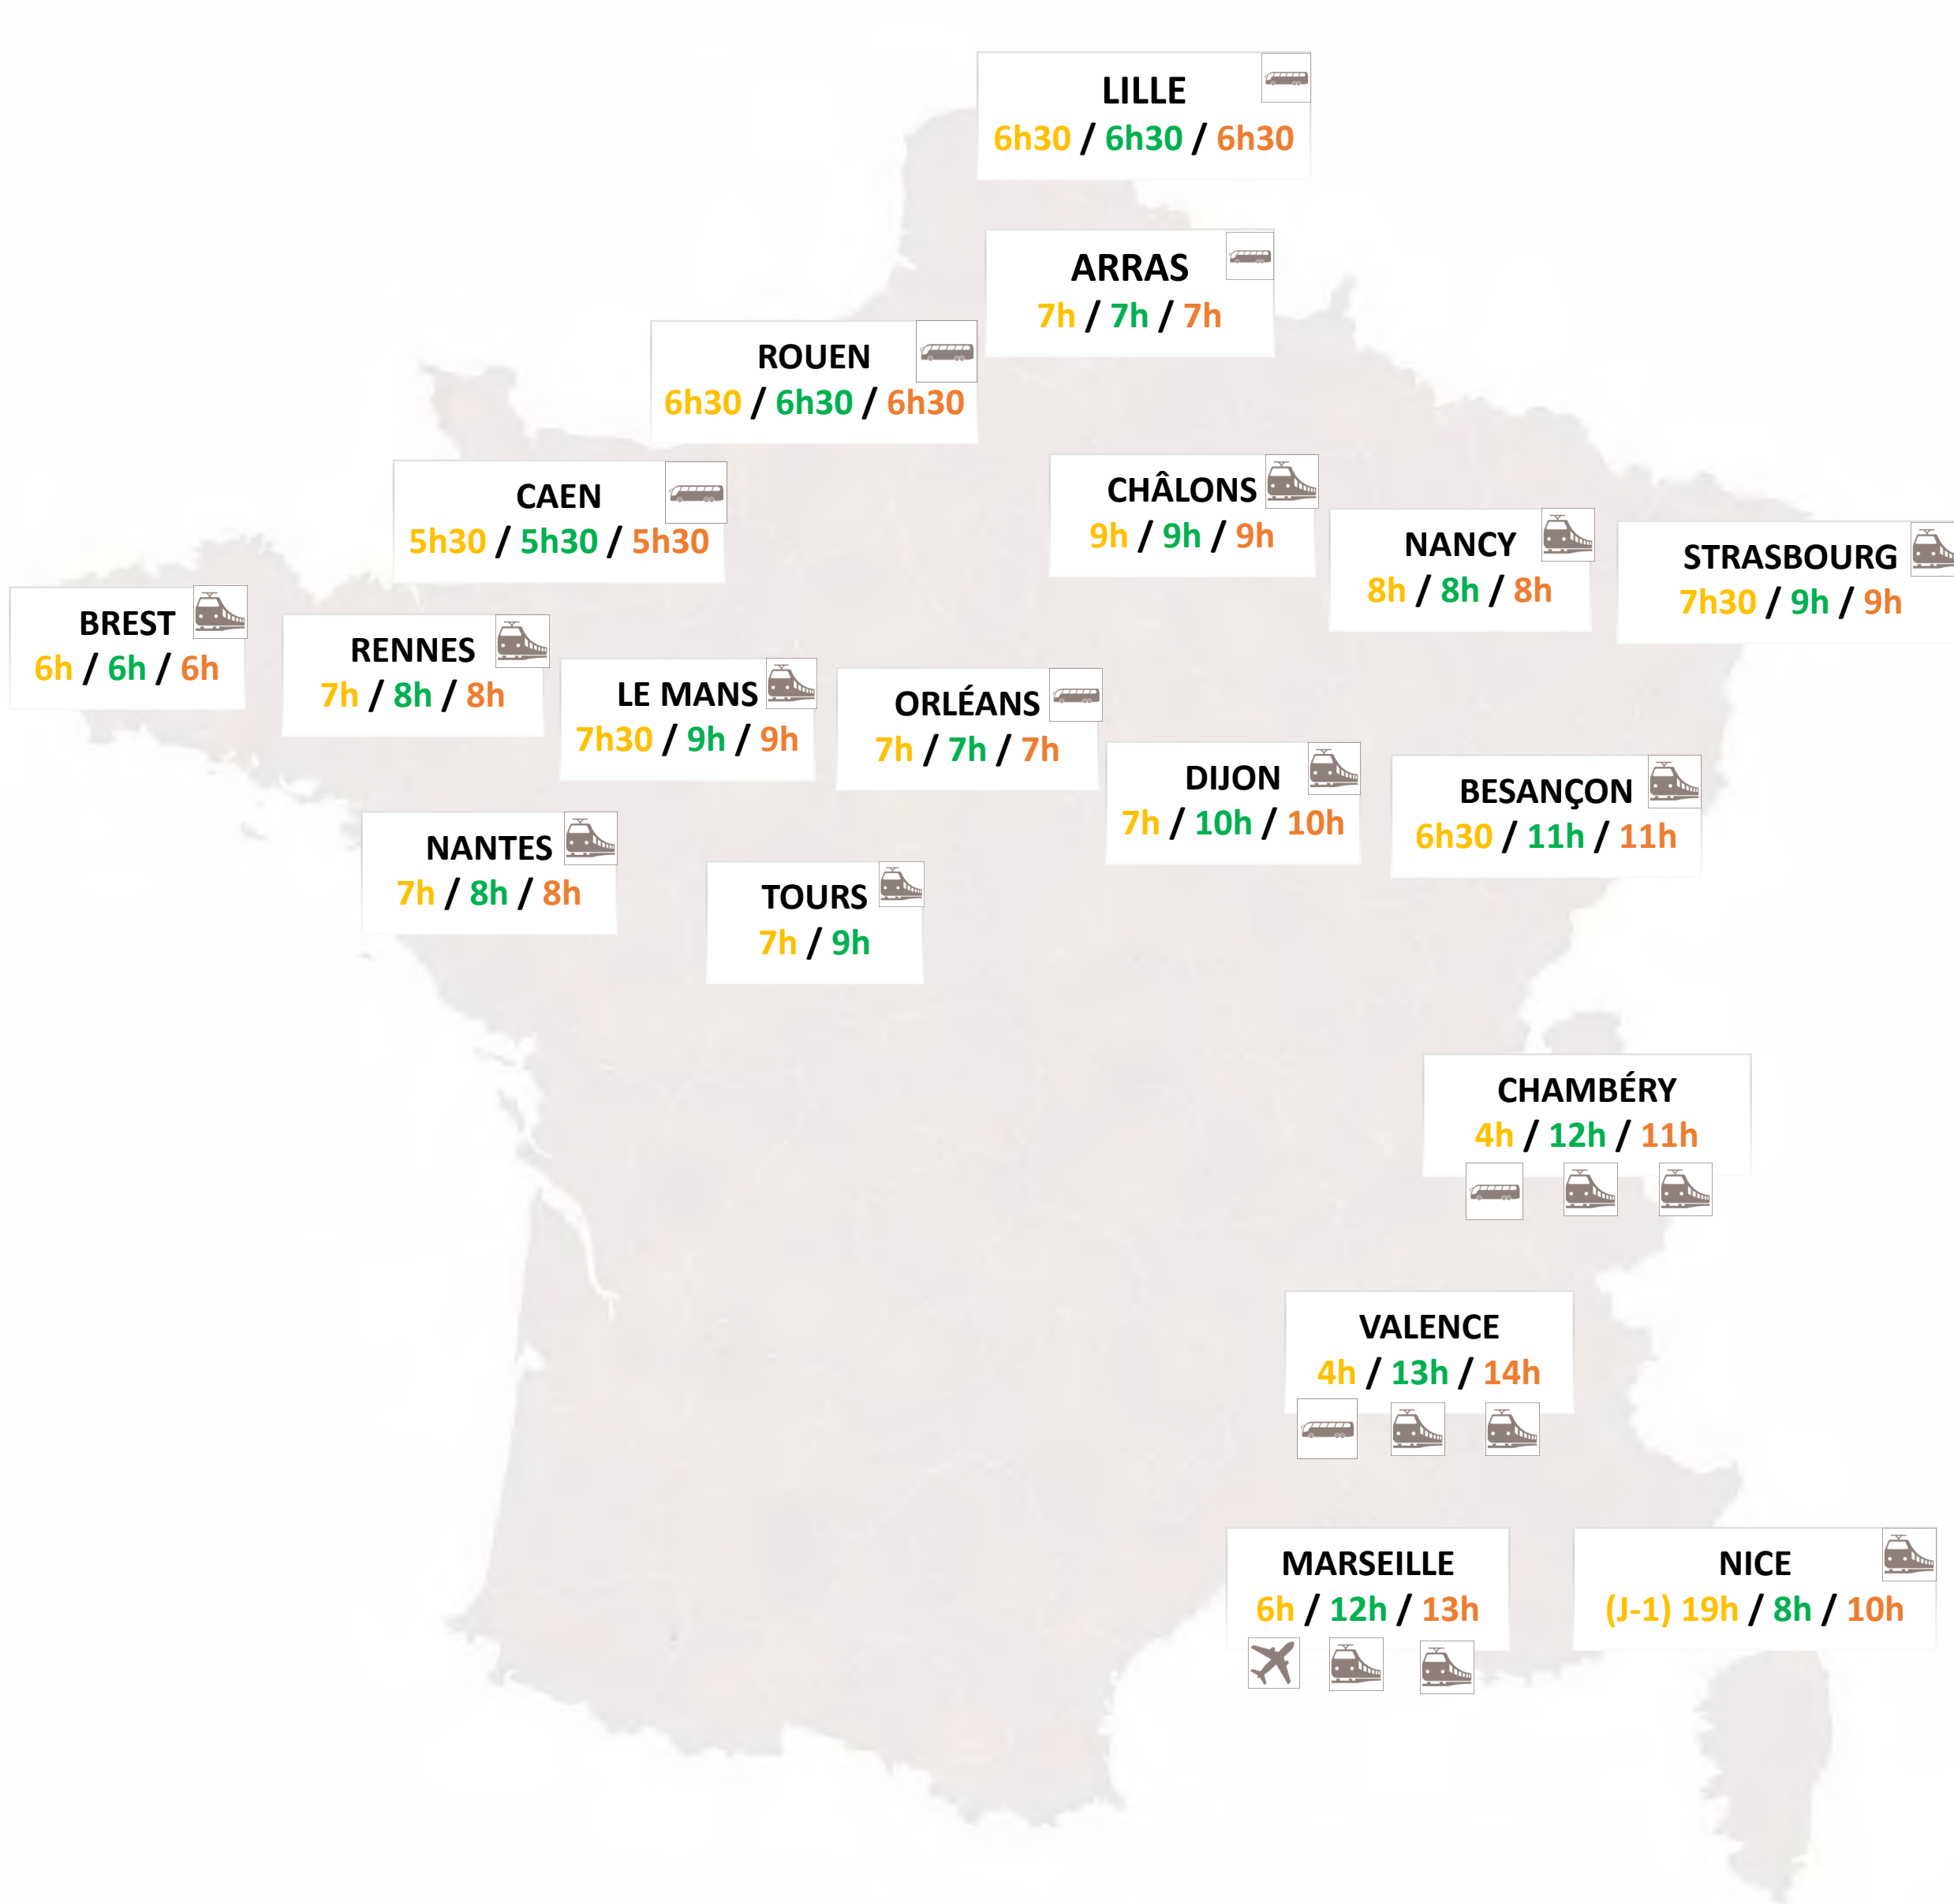

Paris séjour étranger : rendez vous échelonnés
de 11h à 17h selon l'origine.

POITIERS

20h / 20h / 20h

LYON

19h / 9h / 11h

CLERMONT

21h / 14h / 14h

BRIVE

21h / 21h / 21h

BORDEAUX

20h / 20h / 15h

TOULOUSE

20h / 14h / 14h

MONTPELLIER

20h / 12h / 10h

PAU

21h / 17h / 17h

PERPIGNAN

21h / 13h / 13h

Du samedi 20
au samedi 27 avril

POUR LES SÉJOURS VIA LA PLATEFORME DE PARIS

POUR LES SÉJOURS VIA LA PLATEFORME DE LYON

POUR LES SÉJOURS VIA LA PLATEFORME DE MONTPELLIER

*Les horaires sont donnés à titre indicatif

*Seule la convocation adressée à 15 jours du départ fera foi

*Lorsqu'un seul logo apparaît, tous les trajets sont effectués avec ce mode de transport

SÉJOURS VIA LA PLATEFORME DE PARIS