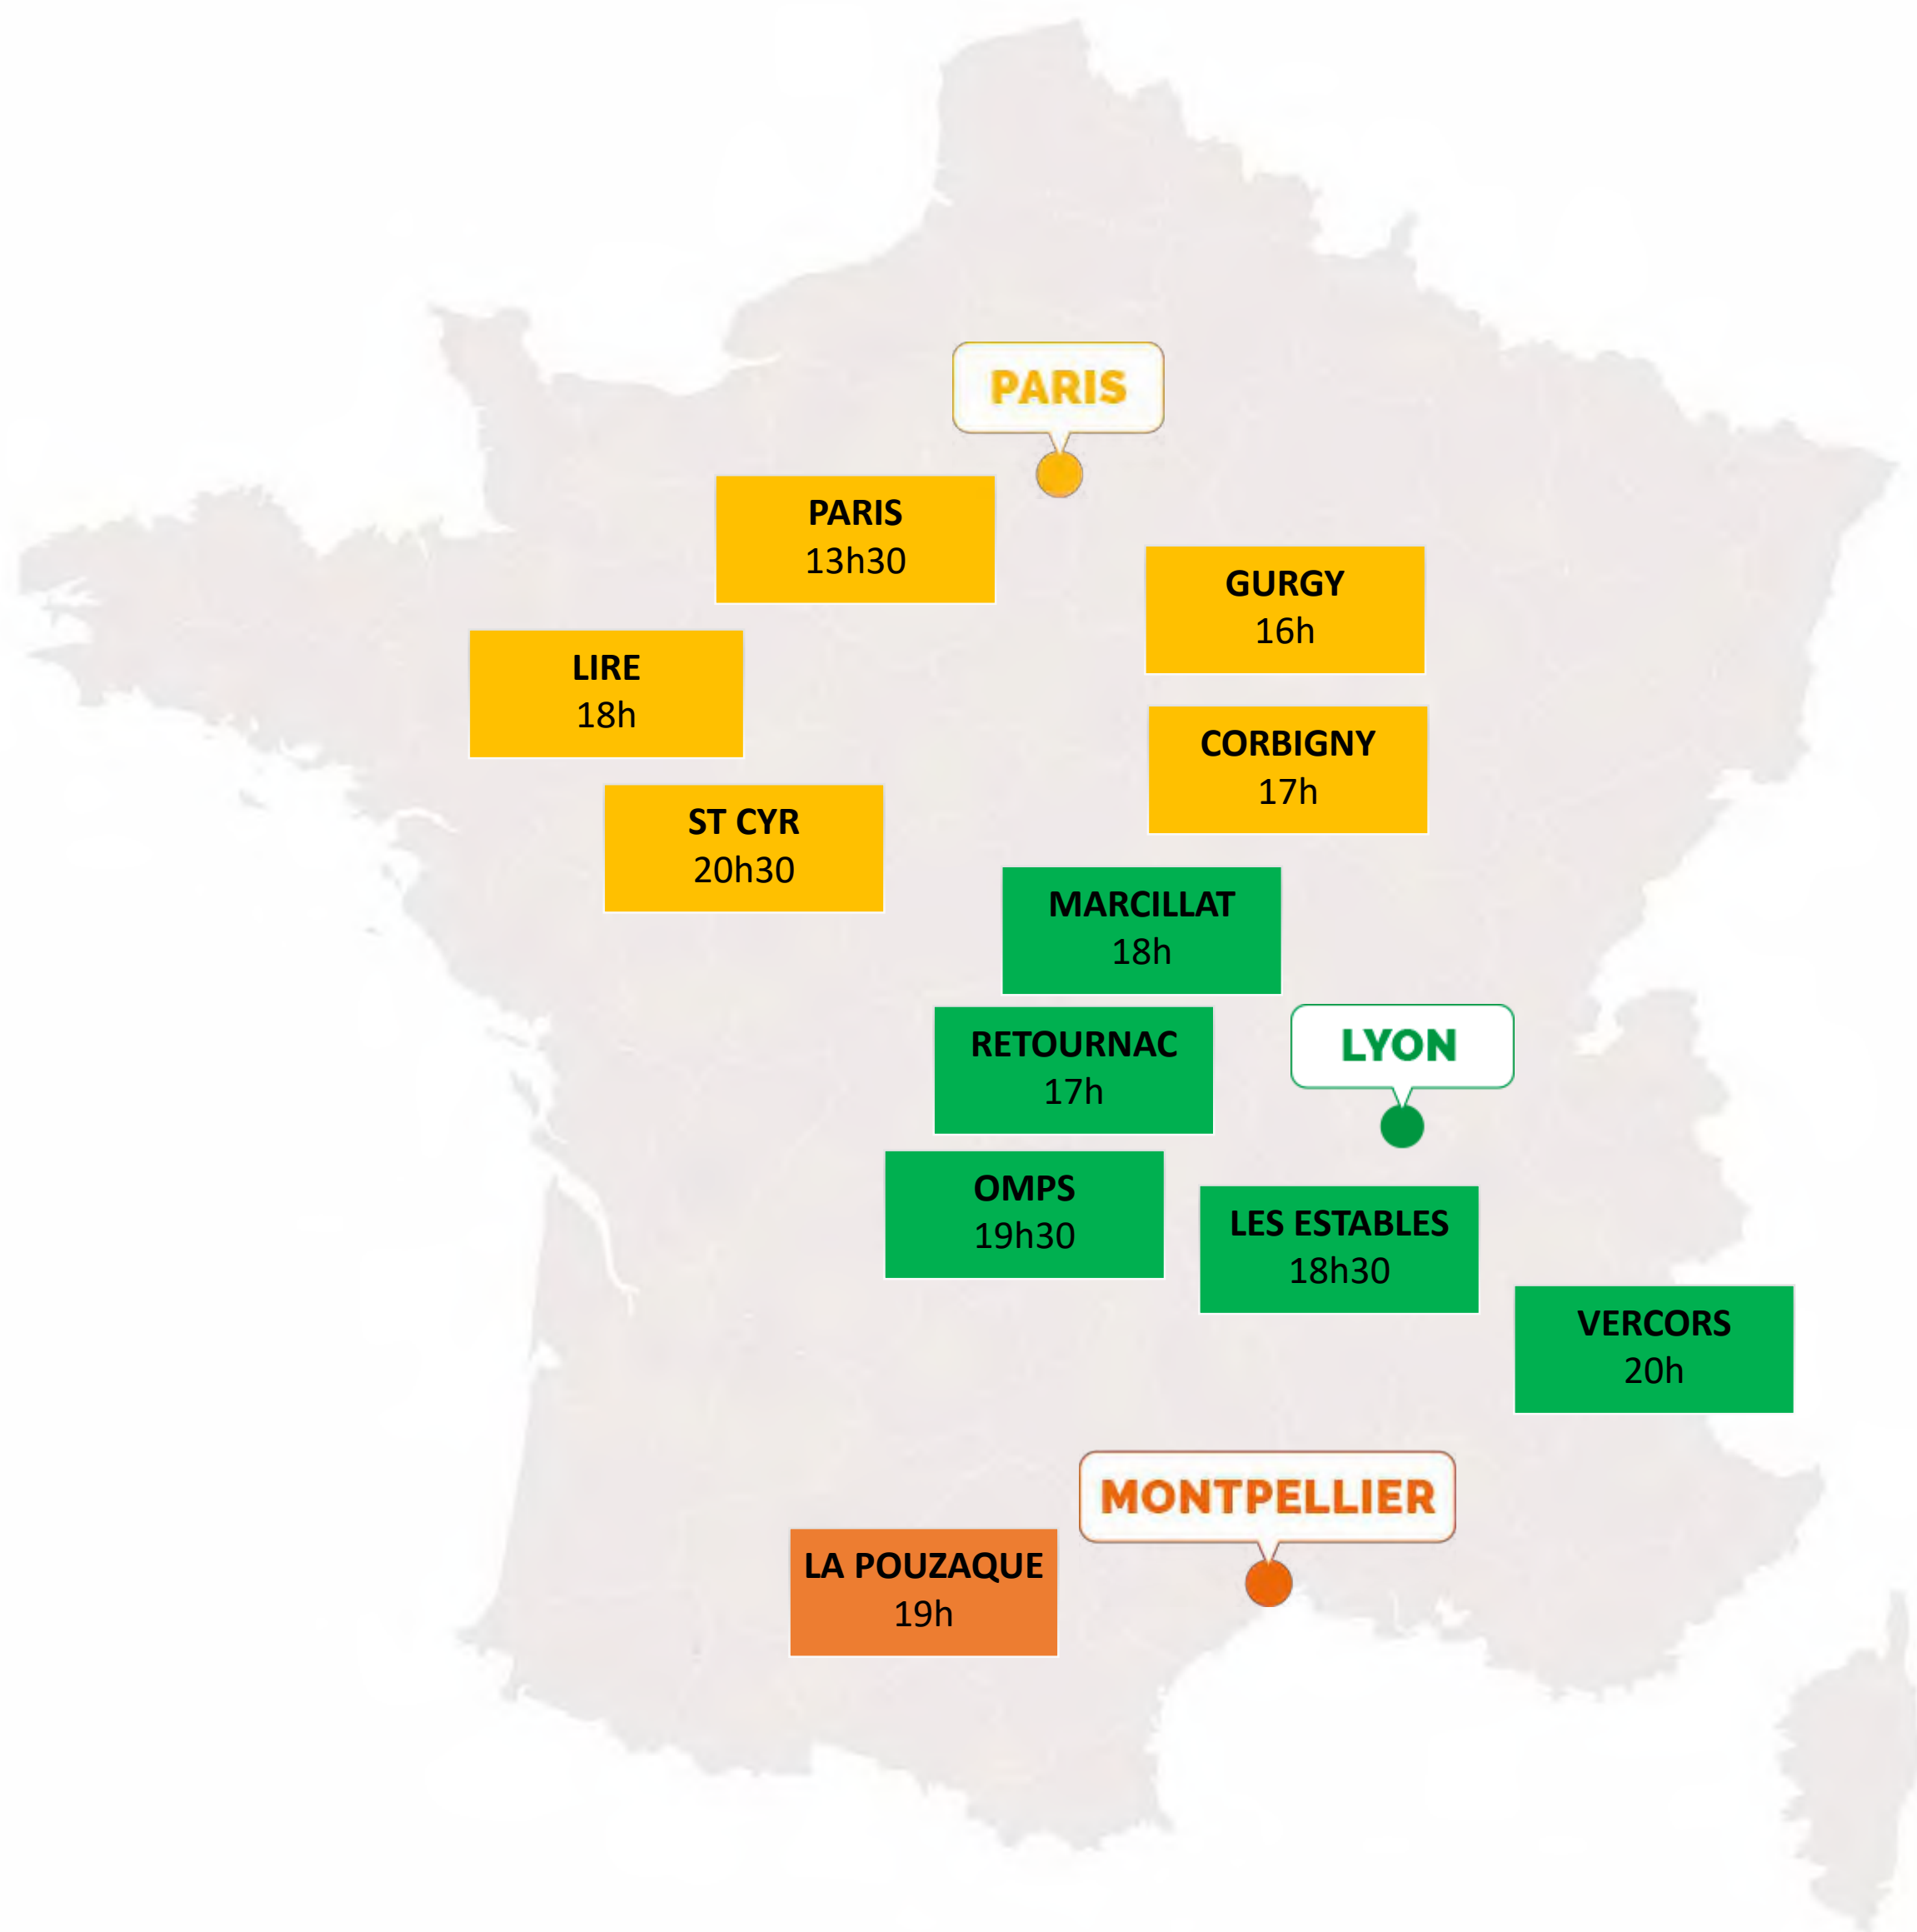

7h / 7h / 7h

>Paris séjour France : 8h30 en car.

>Paris séjour étranger : RDV échelonnés

>de 8h30 à 12h30 selon la destination.

POITIERS

7h / 7h / 7h

BRIVE

(J-1) 23h / (J-1) 23h / (J-1) 23h

CLERMONT

2h / 12h / 12h

LYON

7h / 14h / 13h

BORDEAUX

6h / 6h / 10h

MONTPELLIER

6h / 12h / 14h

TOULOUSE

6h / 12h / 12h

PAU

7h / 9h / 9h

PERPIGNAN

(J-)21h / 10h / 10h

SÉJOURS VIA LA PLATEFORME DE PARIS

SÉJOURS VIA LA PLATEFORME DE LYON

SÉJOURS VIA LA PLATEFORME DE MONTPELLIER

*Les horaires sont donnés à titre indicatif

*Seule la convocation adressée à 15 jours du départ fera foi

*Tous les trajets des plateformes aux centres se font en car