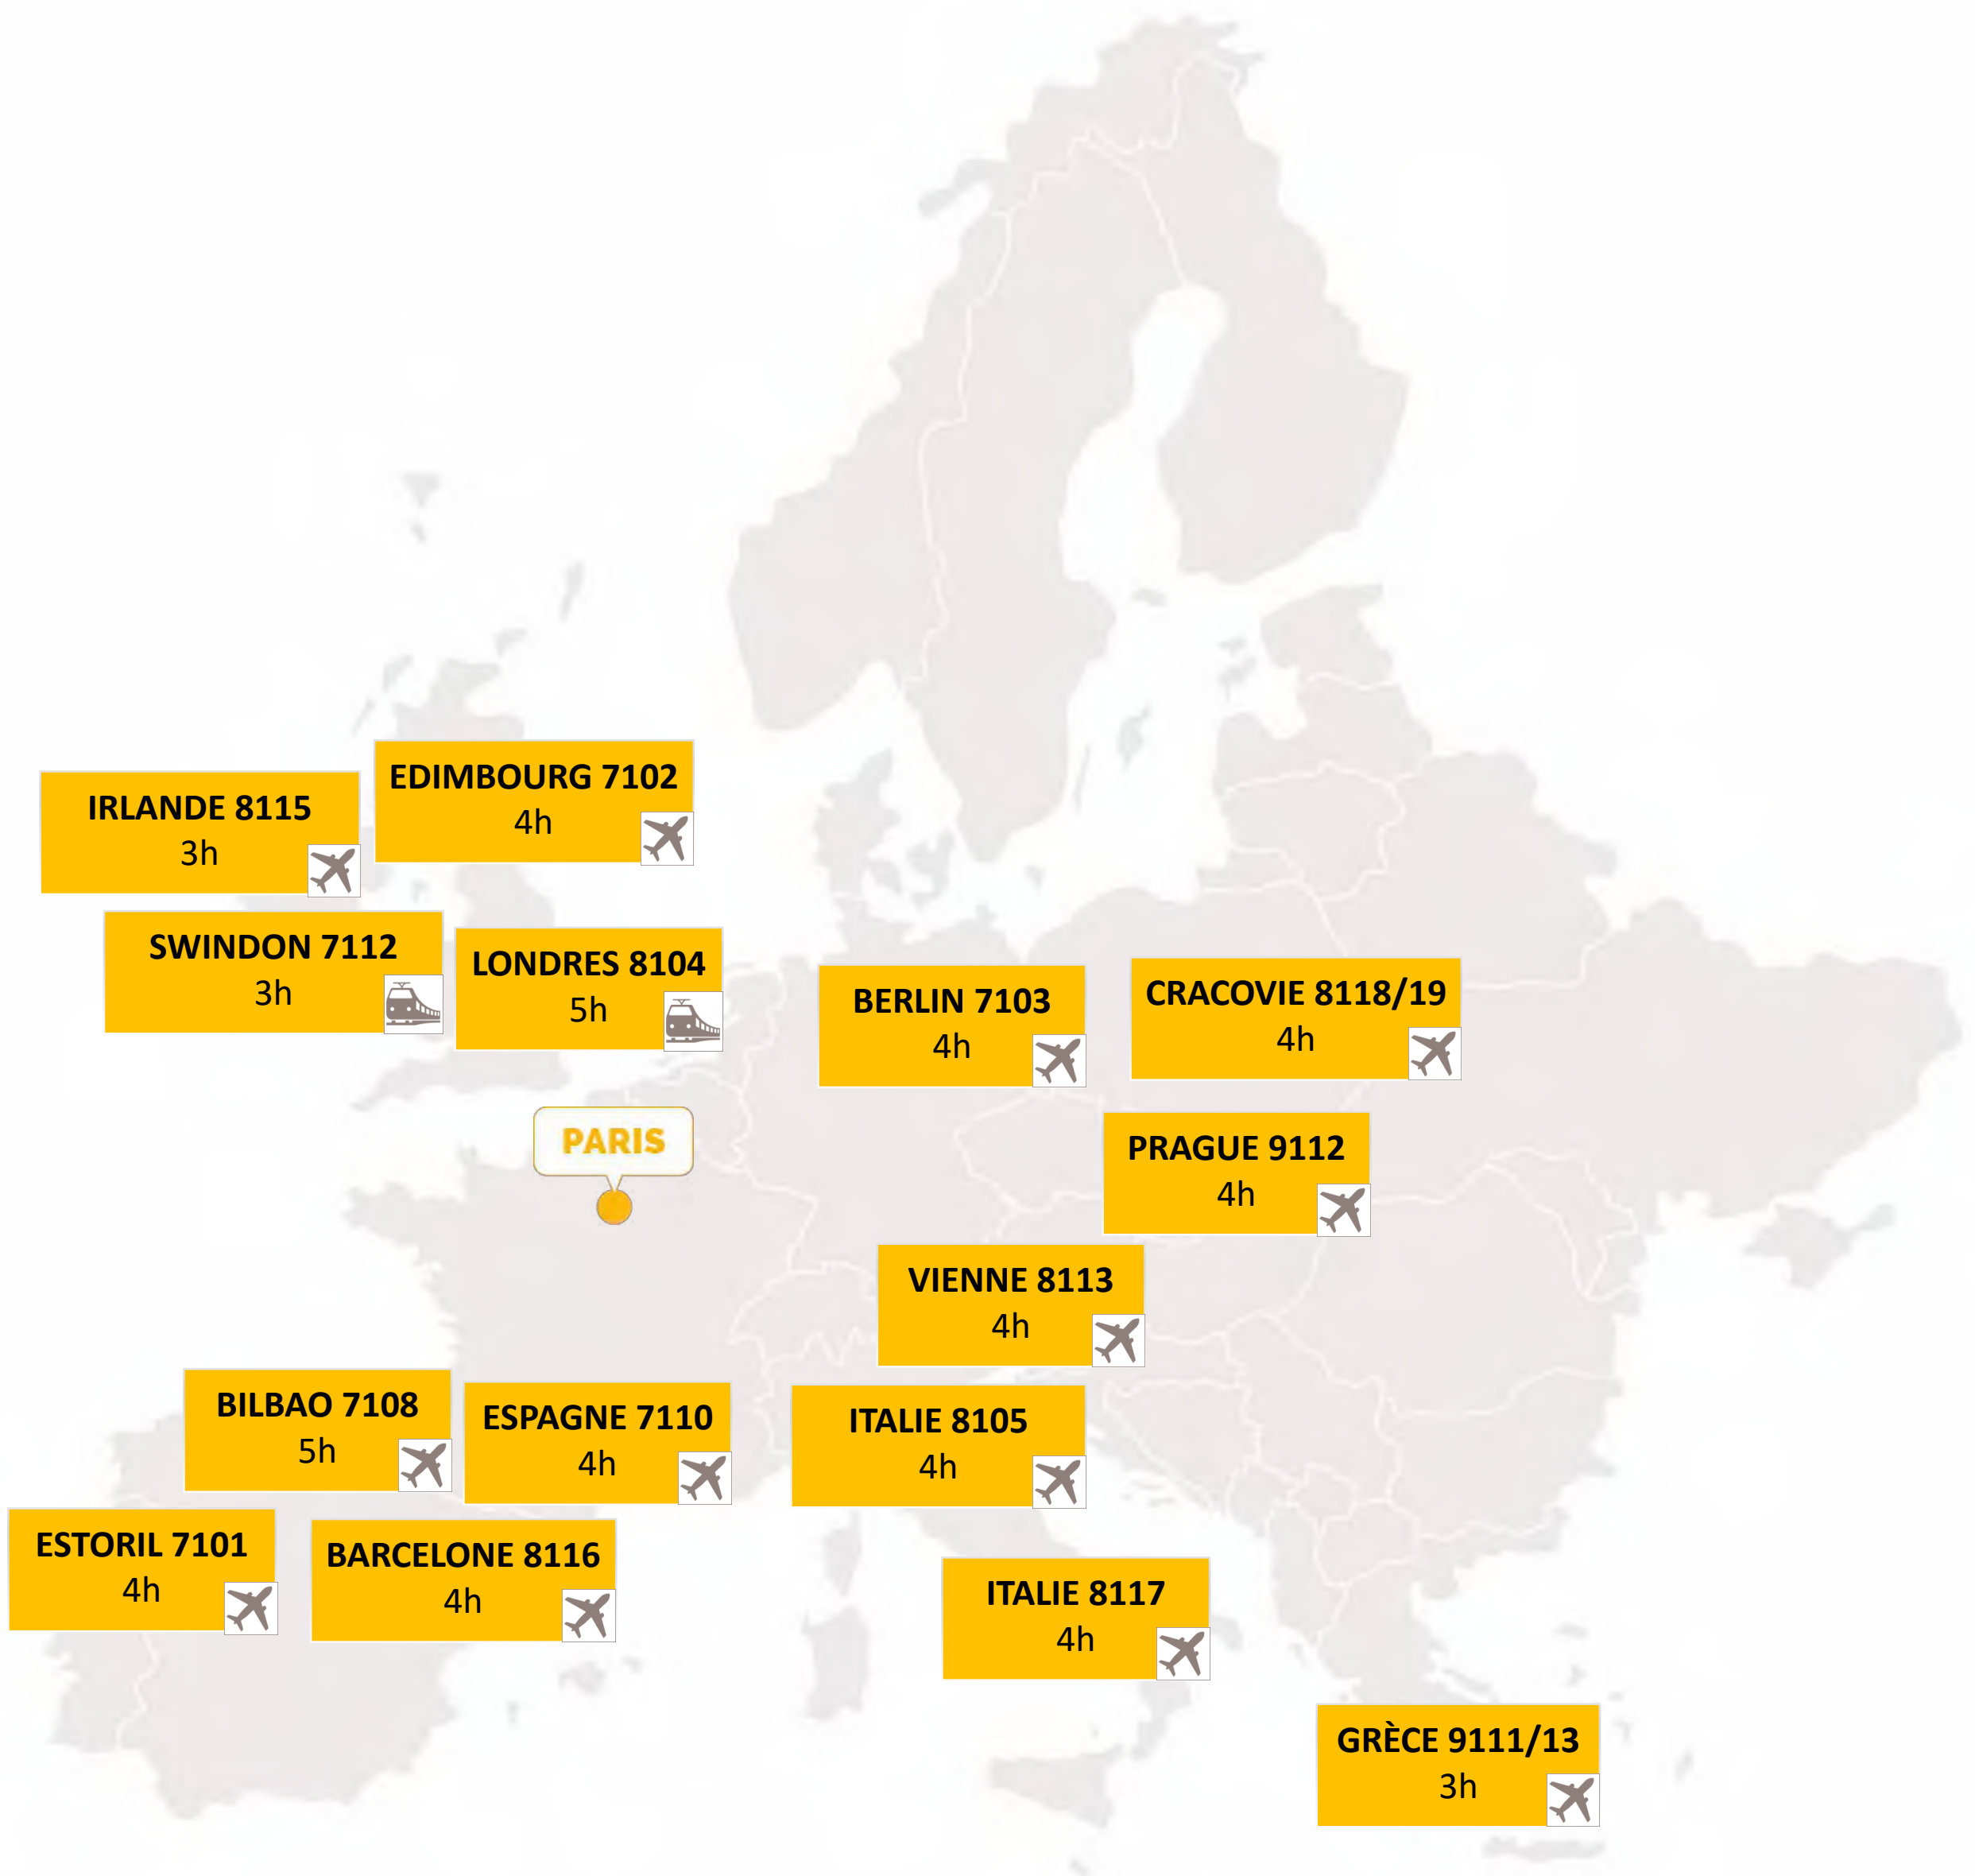

*Les horaires sont donnés à titre indicatif

*Seule la convocation adressée à 15 jours du départ fera foi