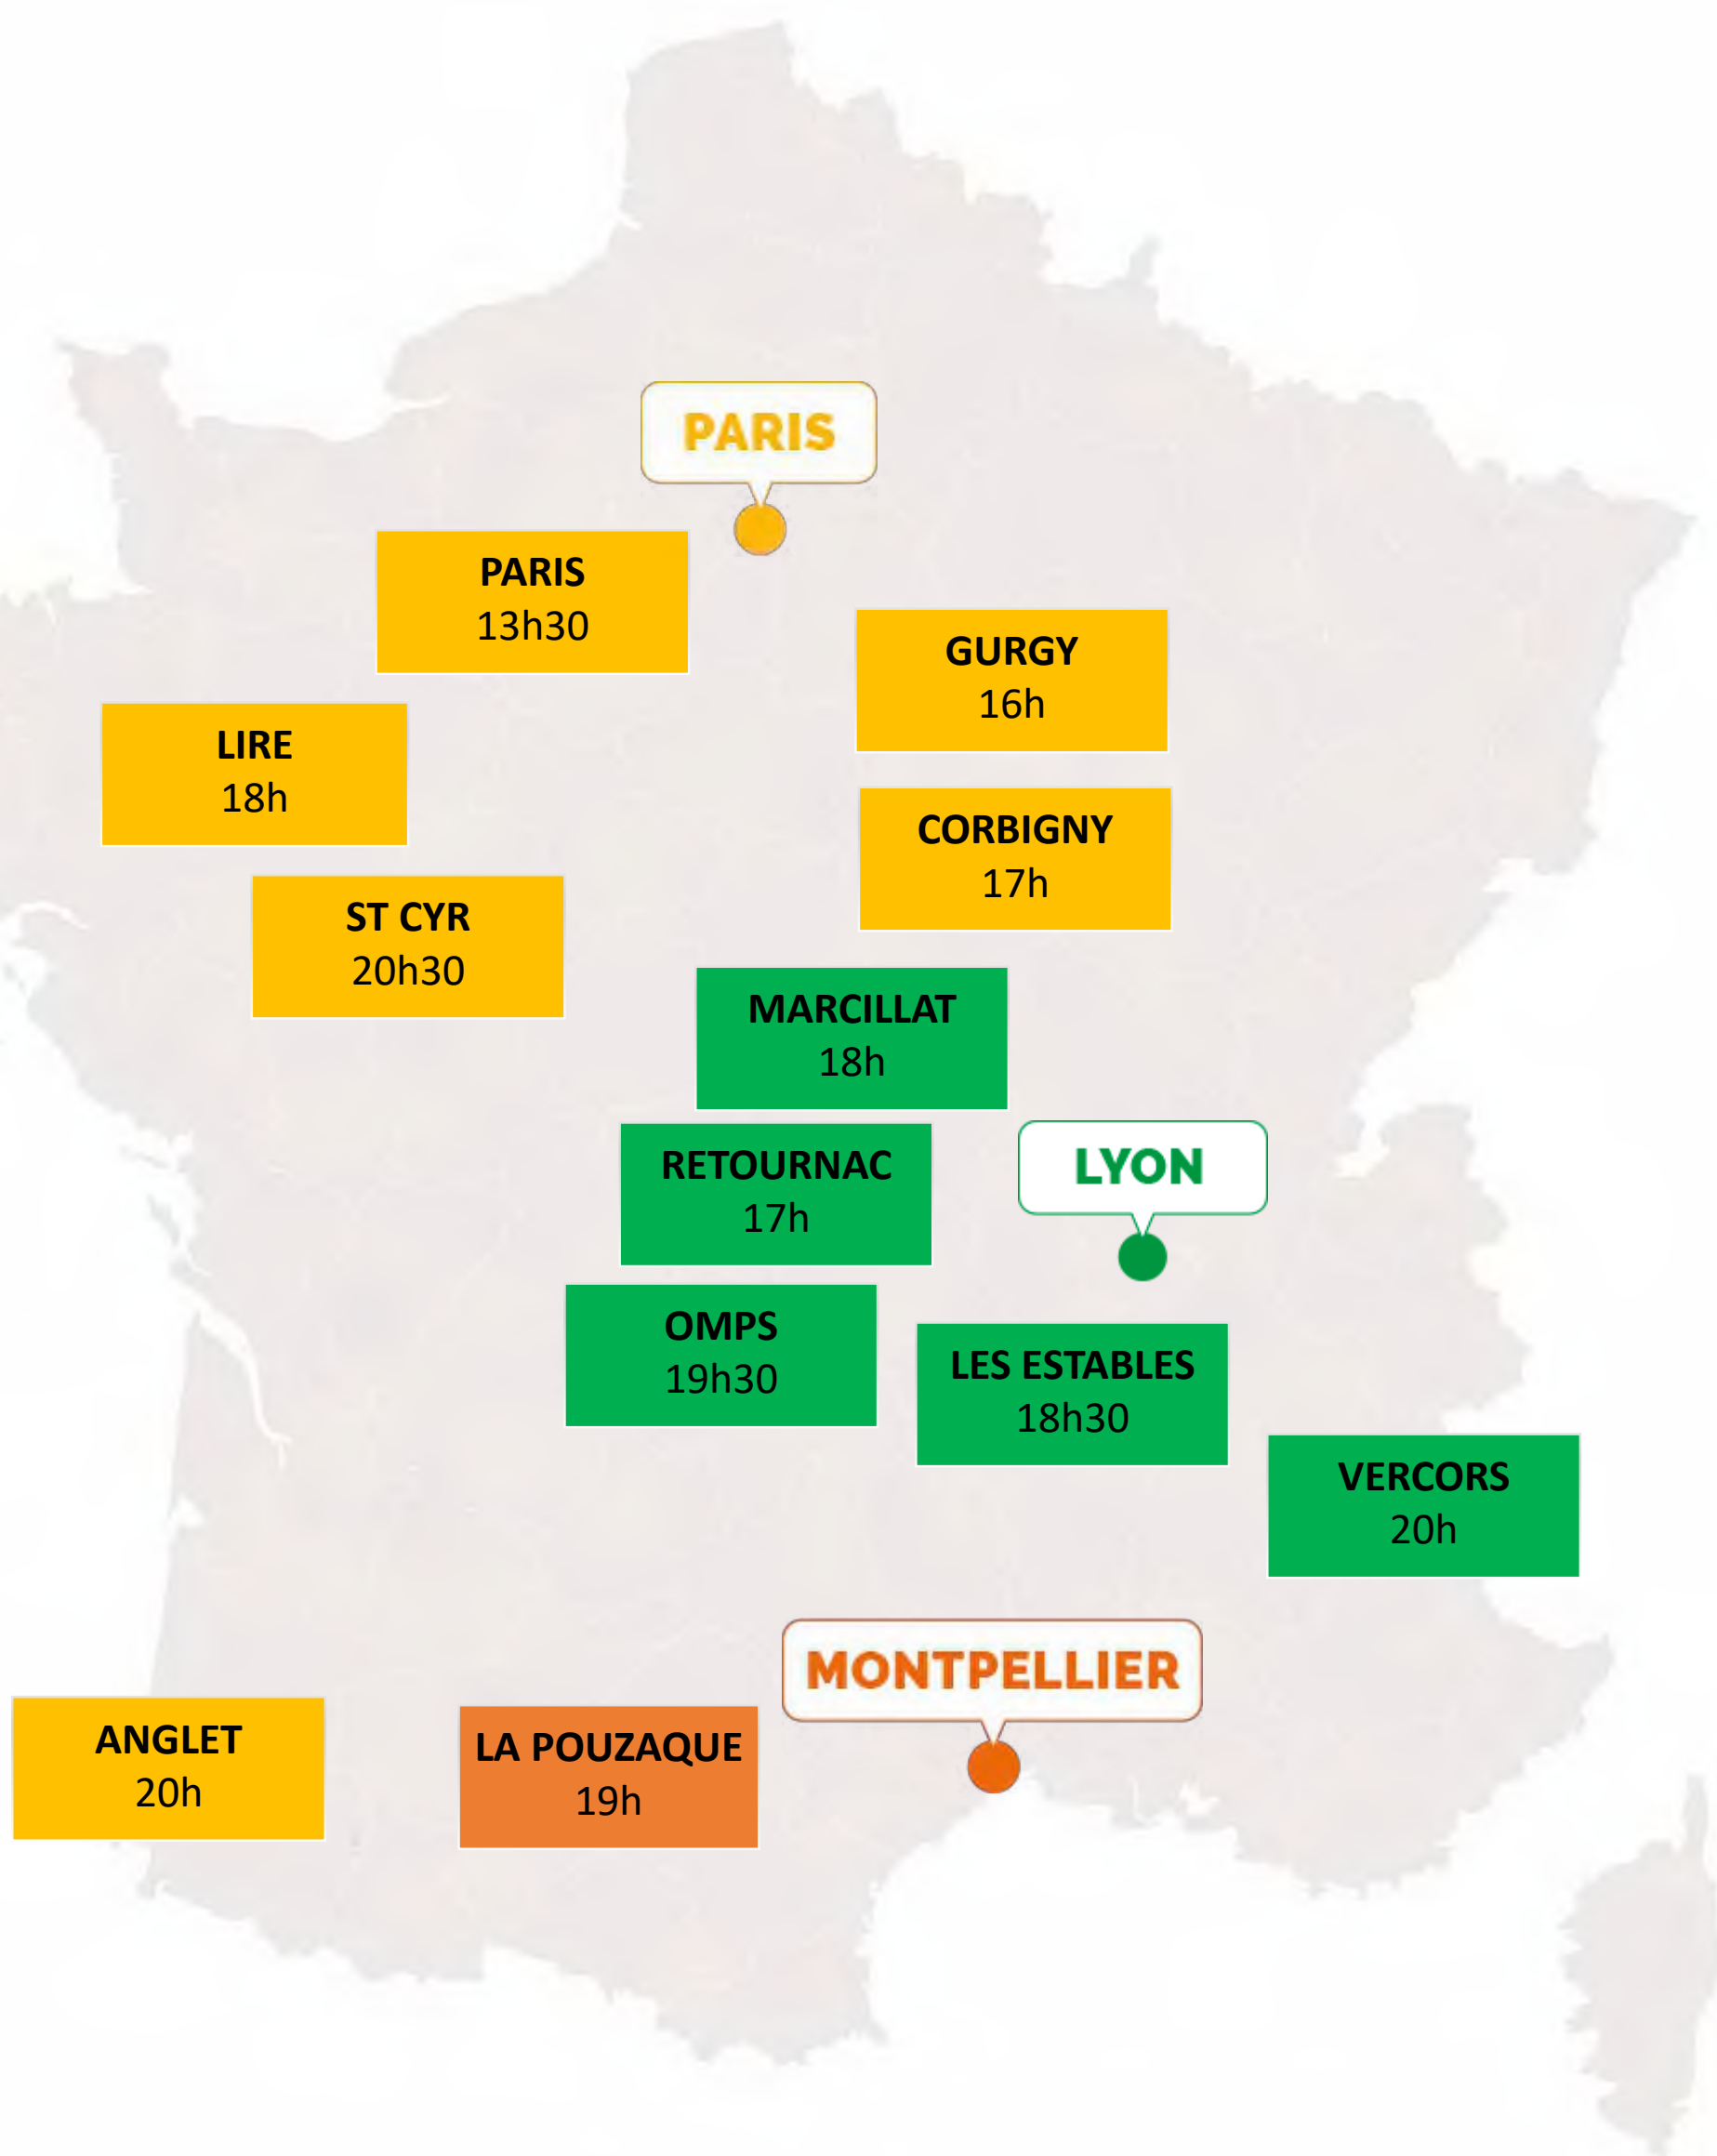

21h / 21h / 21h

BORDEAUX

20h / 20h / 15h

TOULOUSE

20h / 14h / 14h

MONTPELLIER

20h / 12h / 10h

PAU

21h / 17h / 17h

PERPIGNAN

21h / 13h / 13h

Du samedi 20
au samedi 27 avril

POUR LES SÉJOURS VIA LA PLATEFORME DE PARIS

POUR LES SÉJOURS VIA LA PLATEFORME DE LYON

POUR LES SÉJOURS VIA LA PLATEFORME DE MONTPELLIER

*Les horaires sont donnés à titre indicatif

*Seule la convocation adressée à 15 jours du départ fera foi

*Lorsqu'un seul logo apparaît, tous les trajets sont effectués avec ce mode de transport

SÉJOURS VIA LA PLATEFORME DE PARIS

SÉJOURS VIA LA PLATEFORME DE LYON

SÉJOURS VIA LA PLATEFORME DE MONTPELLIER

*Les horaires sont donnés à titre indicatif

*Seule la convocation adressée à 15 jours du départ fera foi

*Tous les trajets des plateformes aux centres se font en car