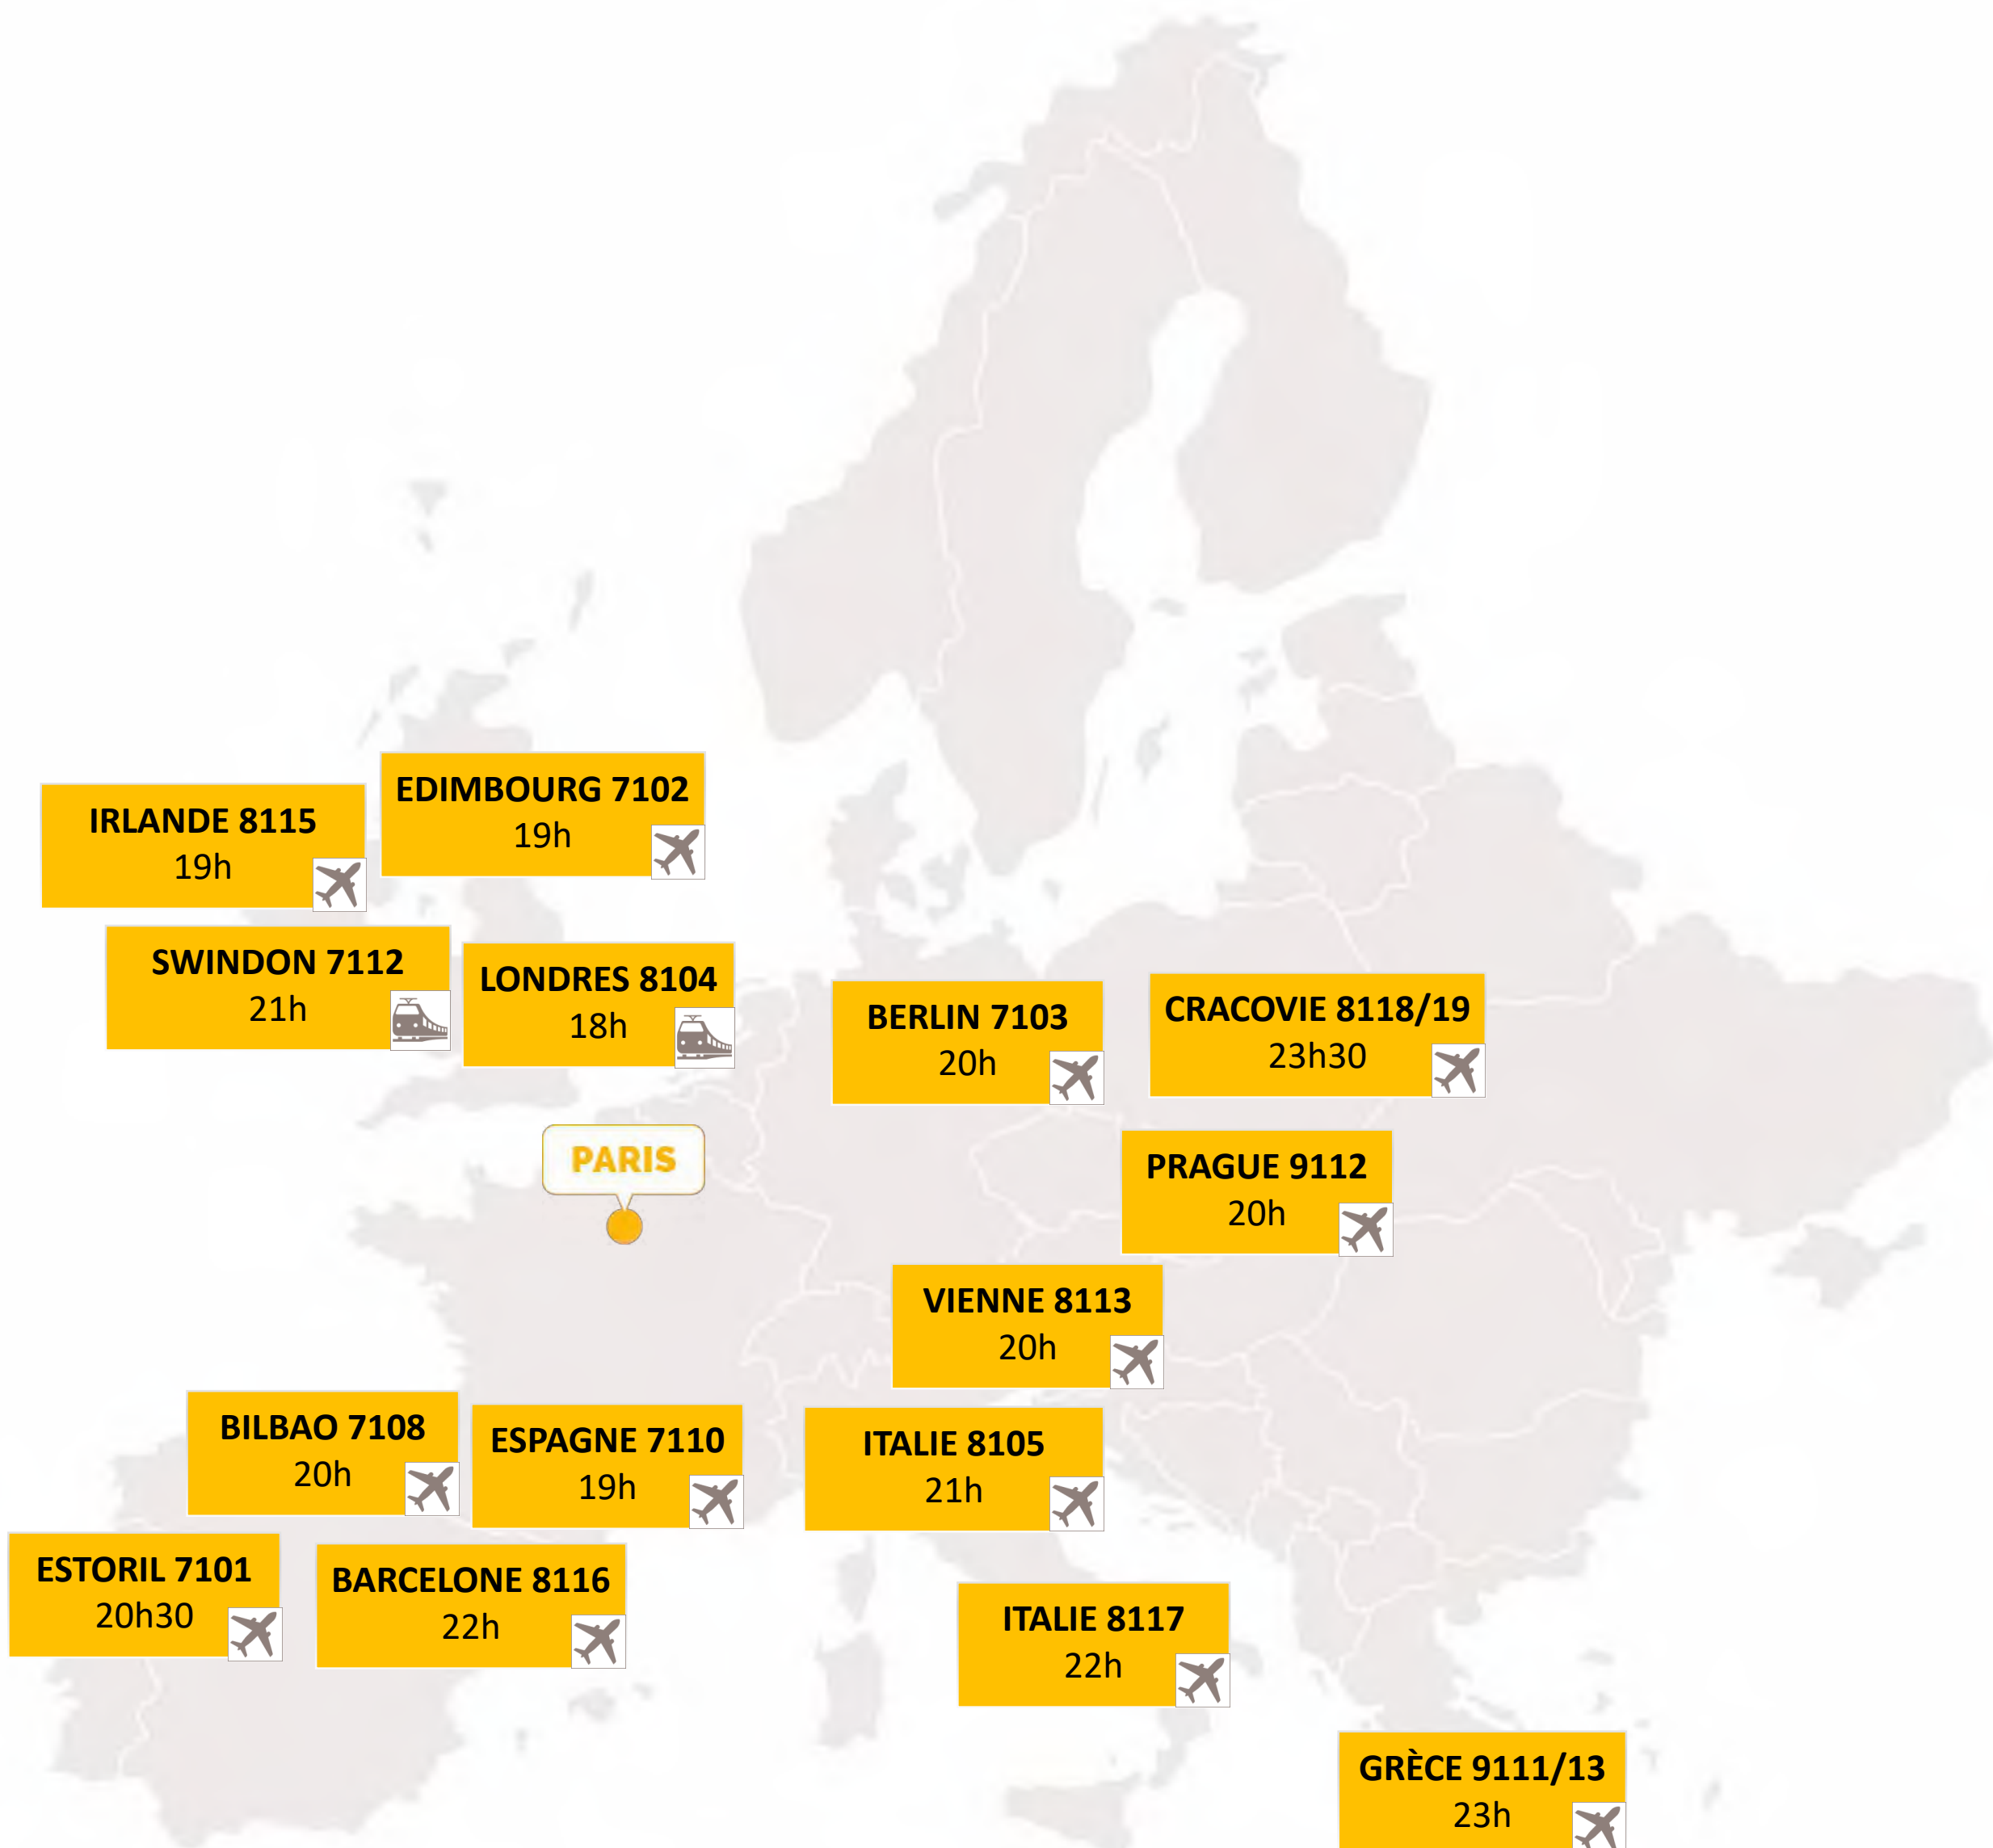

*Les horaires sont donnés à titre indicatif

*Seule la convocation adressée à 15 jours du départ fera foi