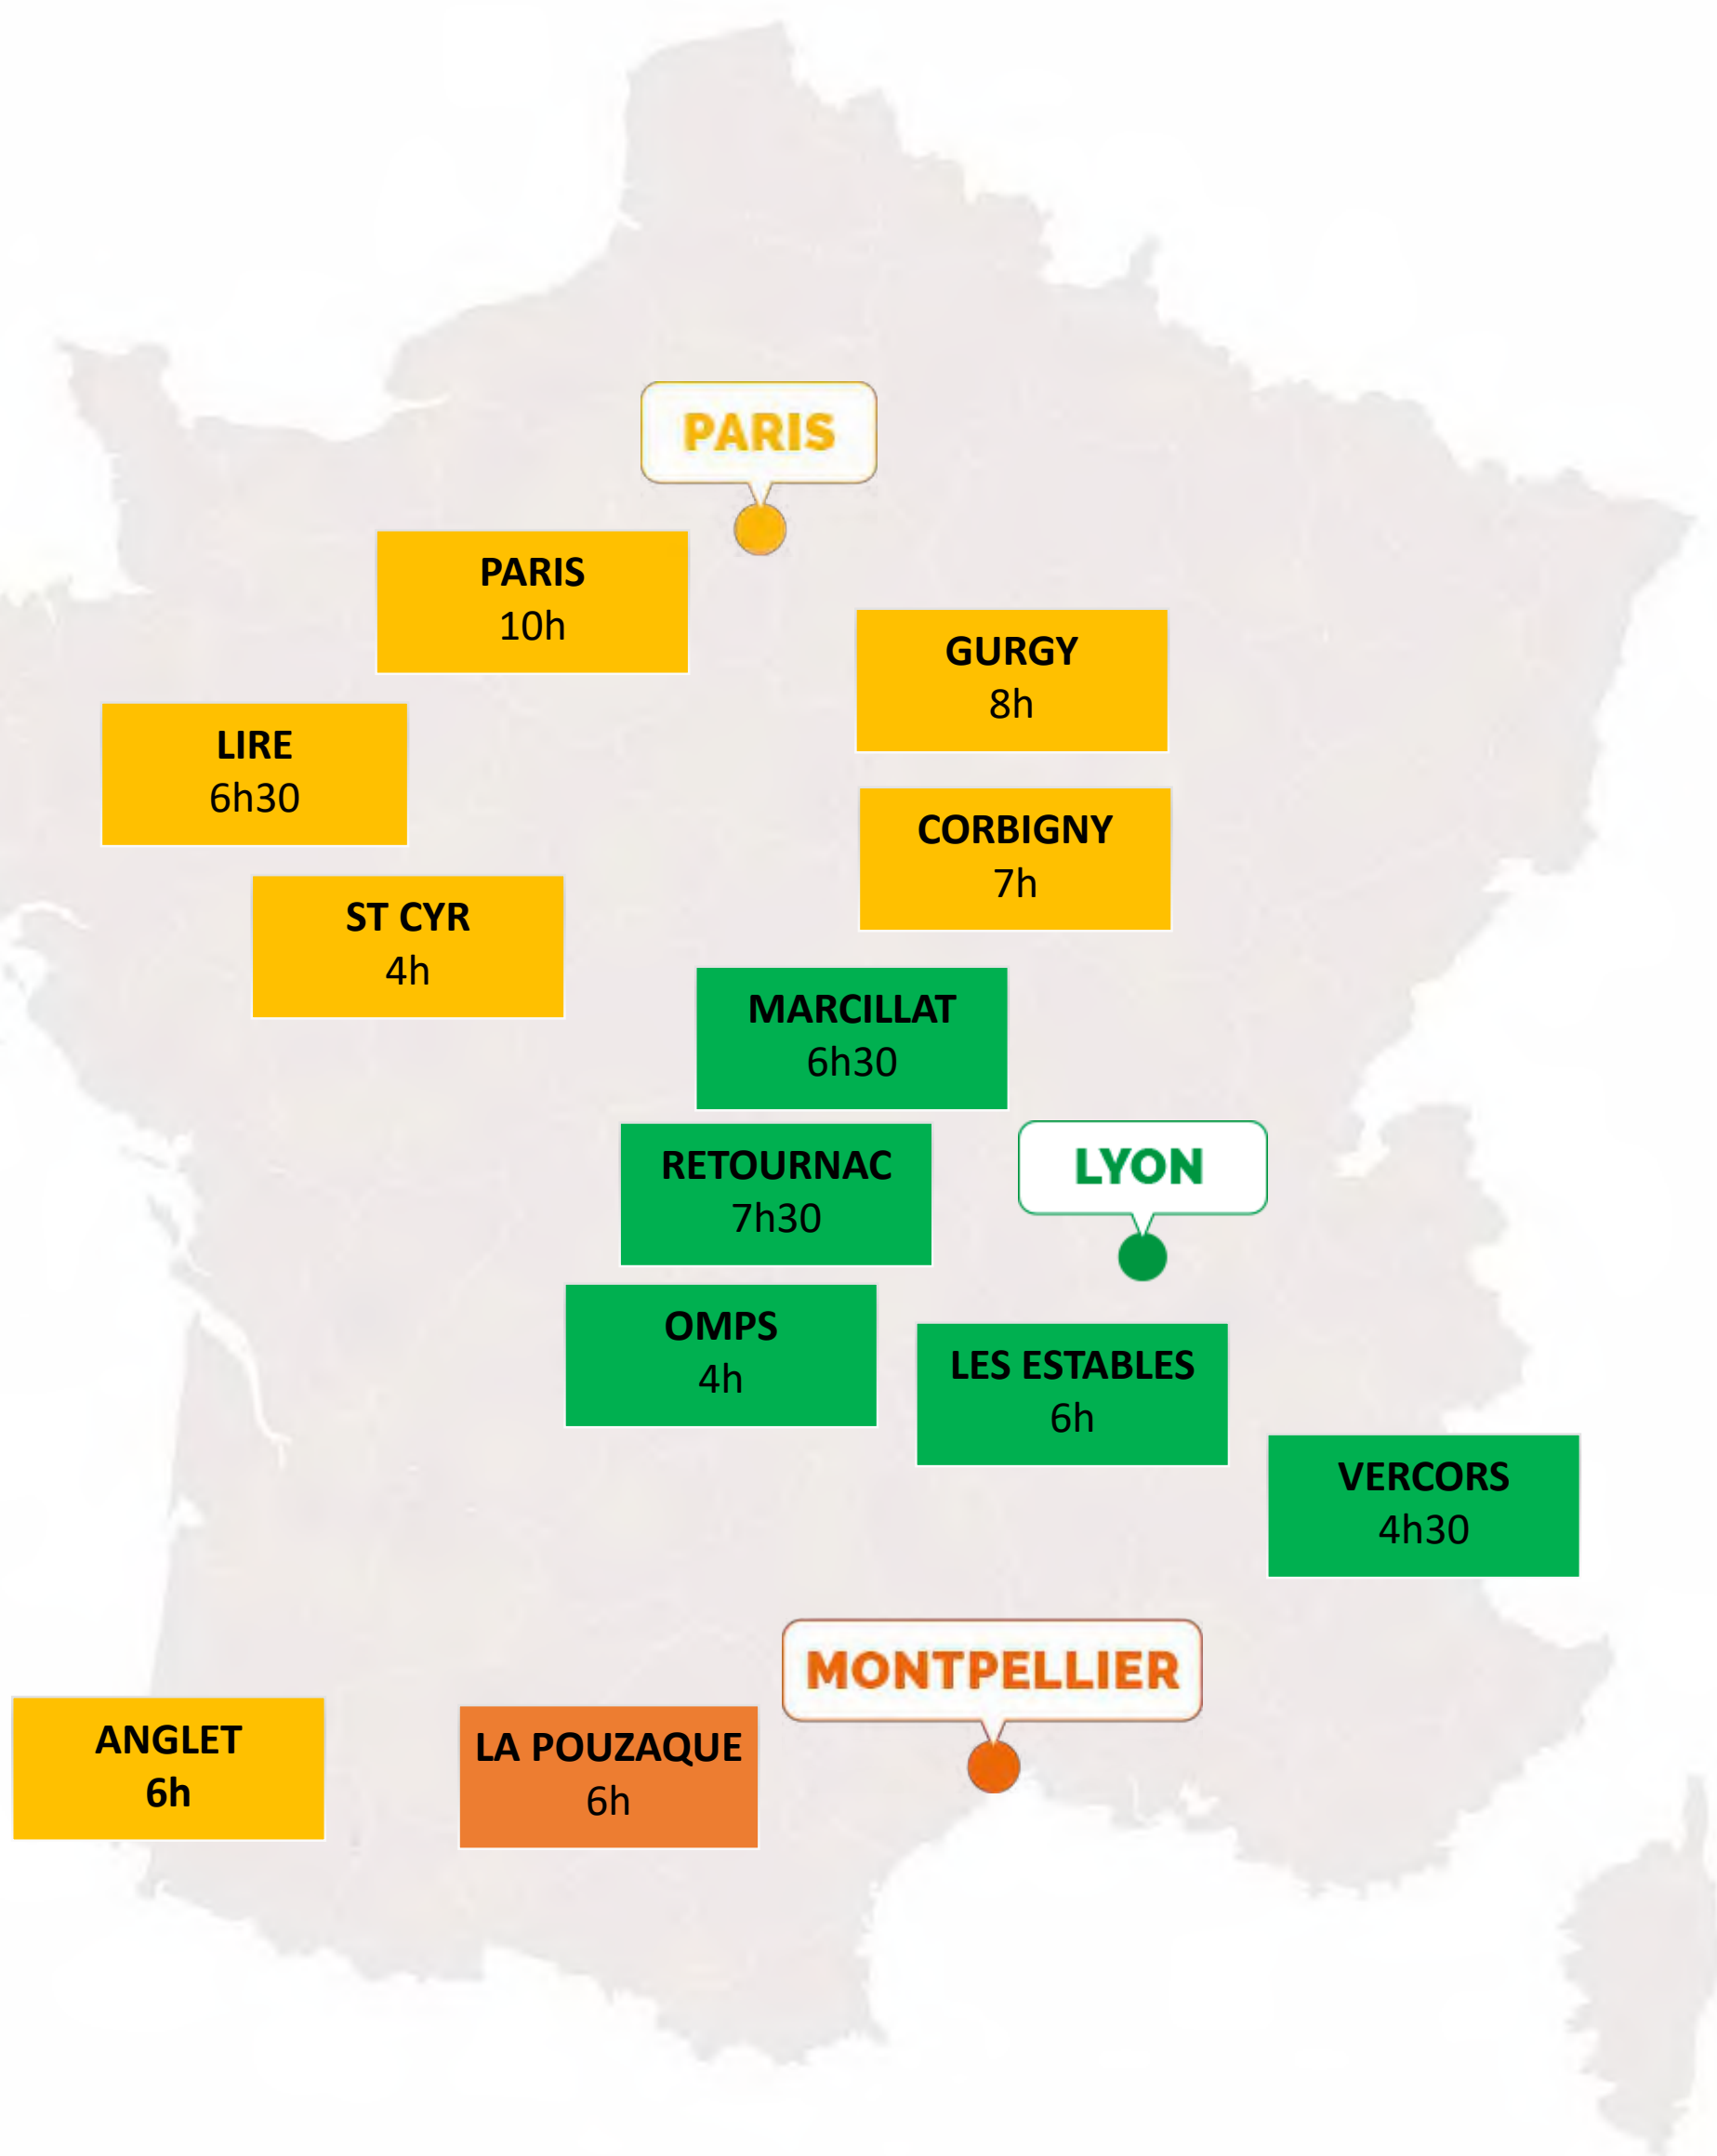

21h / 21h / 21h

BORDEAUX

20h / 20h / 15h

TOULOUSE

20h / 14h / 14h

MONTPELLIER

20h / 12h / 10h

PAU

SÉJOURS VIA LA PLATEFORME DE PARIS

SÉJOURS VIA LA PLATEFORME DE LYON

SÉJOURS VIA LA PLATEFORME DE MONTPELLIER

*Les horaires sont donnés à titre indicatif

*Seule la convocation adressée à 15 jours du départ fera foi

*Tous les trajets des centres aux plateformes se font en car

POUR LES SÉJOURS VIA LA PLATEFORME DE PARIS

POUR LES SÉJOURS VIA LA PLATEFORME DE LYON

POUR LES SÉJOURS VIA LA PLATEFORME DE MONTPELLIER

*Les horaires sont donnés à titre indicatif